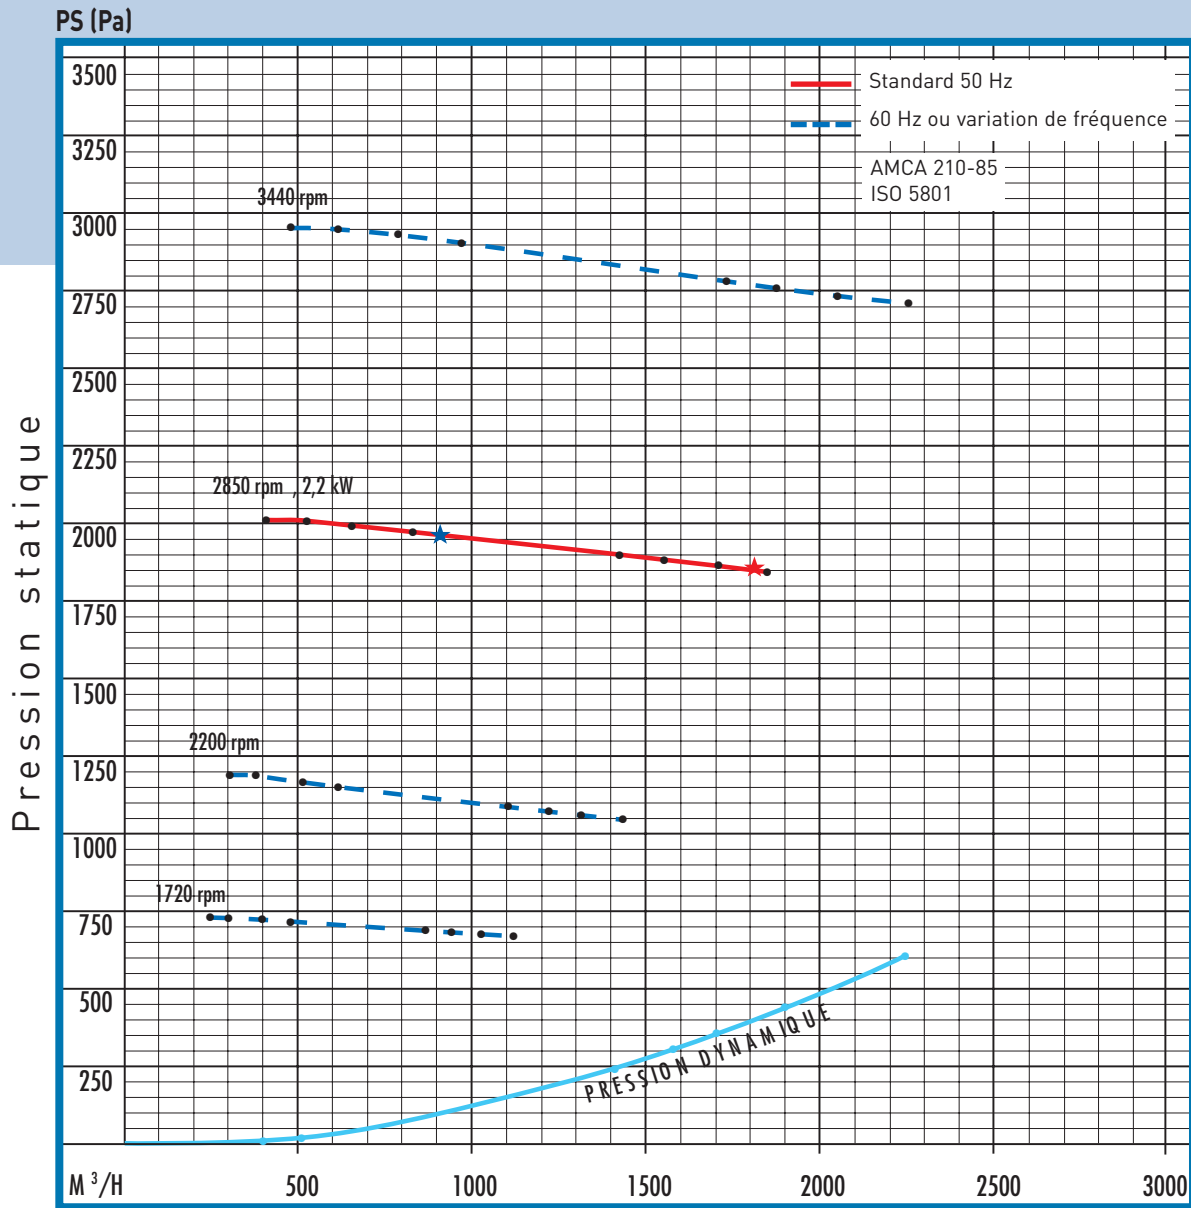

STORM 16

Série STORM

Bruit enveloppe et moteur à voisinage rendement maximum

n (T/min) R.P.M.	★ dB(A)	★ dB	★ dB	★ dB
1450	77,7	79,3	90,6	92,6
1720	81,8	83,3	99,1	98,2
2850	93,8	94,8	115,8	110
3300	97	98,2	119	114,2

n (T/min) R.P.M.	Global dB	Global dB (A)
1450	90,6	77,7
1720	99,1	81,8
2850	115,8	93,8
3300	119	97

ISO 13347

UNIQUEMENT POSITION LG

Dimensions (mm) - Chaise métal non fournie (voir accessoires)
Les hauteurs d'axe moteur peuvent changer selon le type de moteur utilisé

A	B	C	Ø D	E	G	H	L	M	N	P	Y	Y ₁	Z	X	X ₁
235	288	278	160	262	205	40	100	97	197	477	240	160	420	300	90

Positions de montage - Vues côté aspiration

LG 0	LG 45	LG 90	LG 135	LG 180	LG 225	LG 270	LG 315