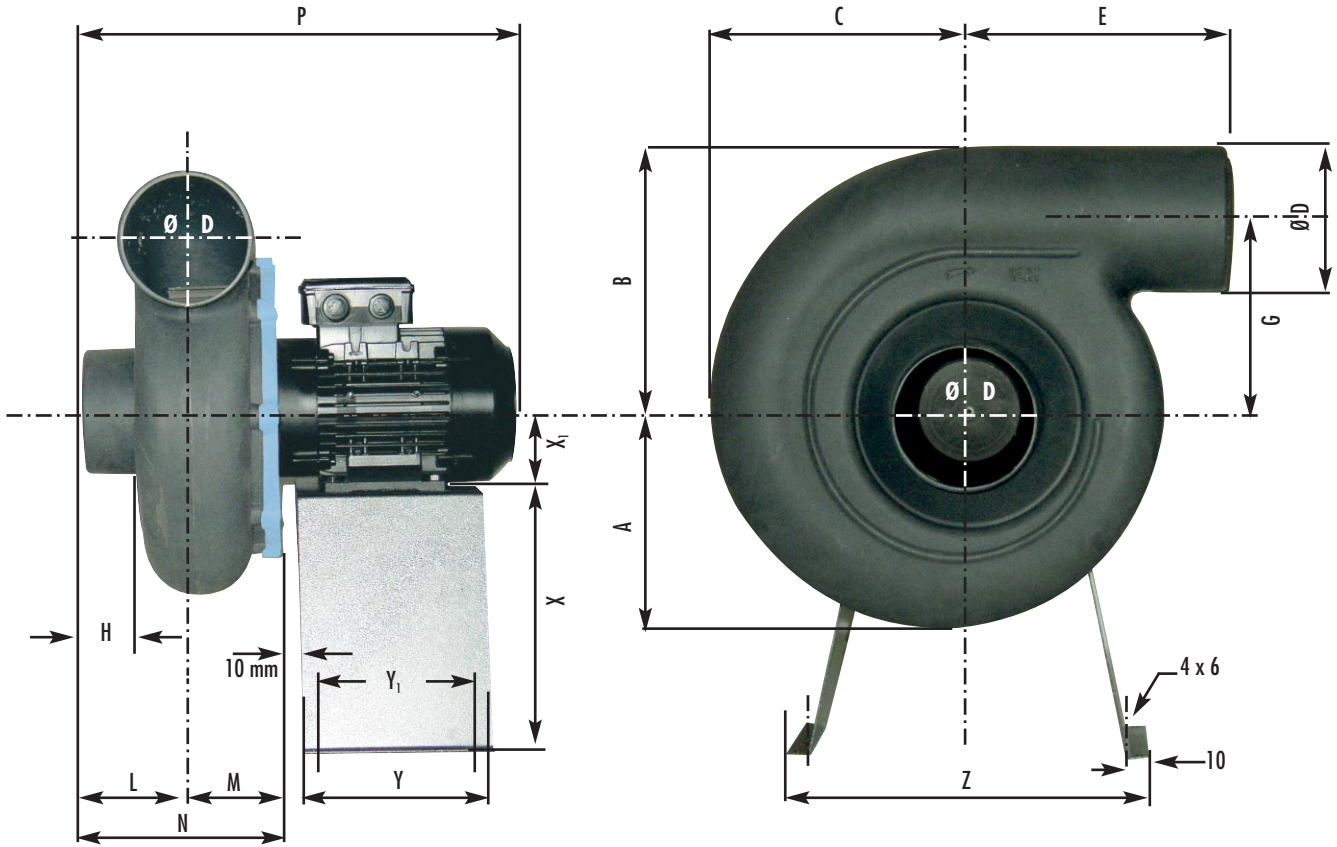

n (T/min) R.P.M.	Global dB	Global dB (A)
1450	90,6	77,7
1720	99,1	81,8
2850	115,8	93,8
3300	119	97

ISO 13347

UNIQUEMENT POSITION LG

Dimensions (mm) - Chaise métal non fournie (voir accessoires)
Les hauteurs d'axe moteur peuvent changer selon le type de moteur utilisé

A	B	C	Ø D	E	G	H	L	M	N	P	Y	Y ₁	Z	X	X ₁
235	288	278	160	262	205	40	100	97	197	477	240	160	420	300	90

Positions de montage - Vues côté aspiration

LG 0	LG 45	LG 90	LG 135	LG 180	LG 225	LG 270	LG 315