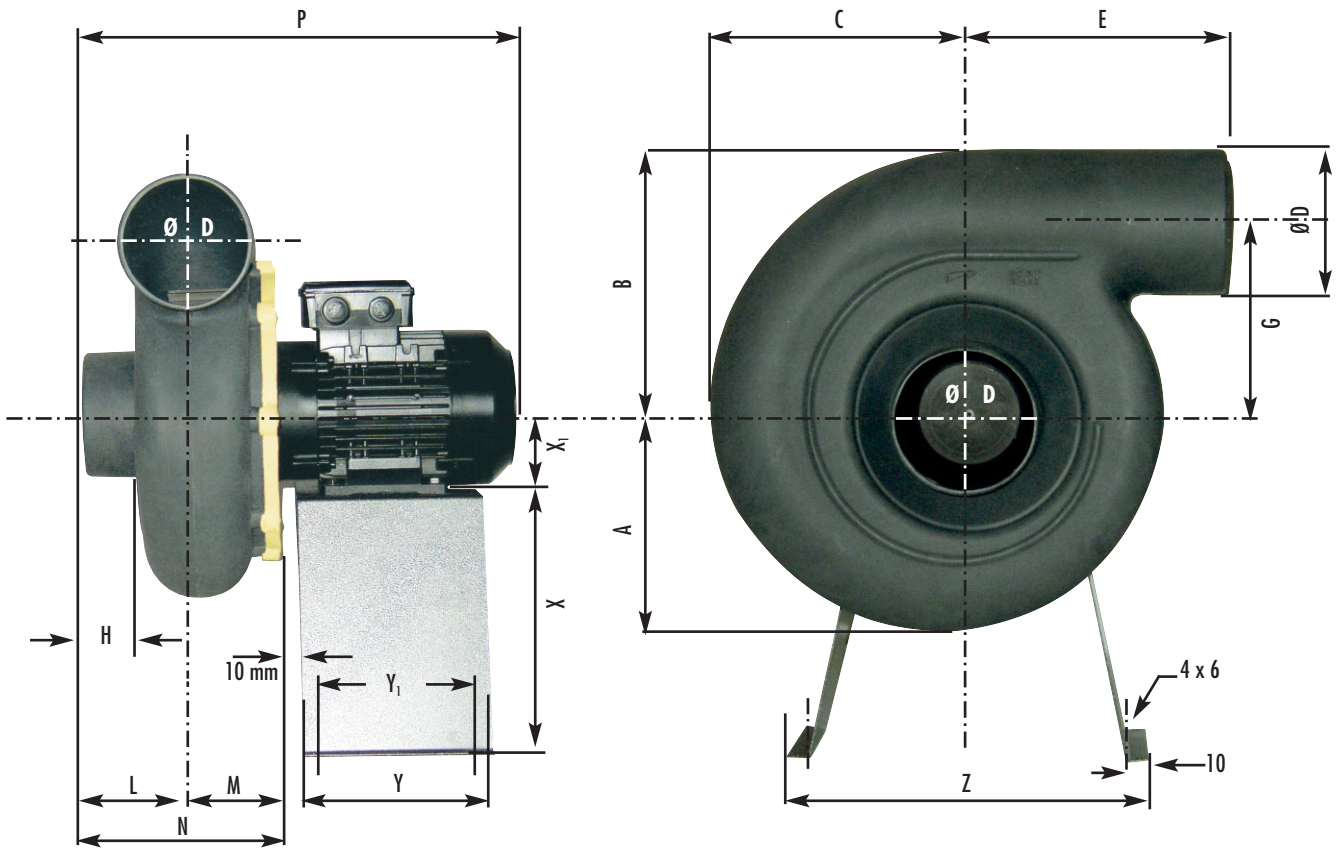

n (T/min) R.P.M.	Global dB	Global dB (A)
1450	60,4	56,8
1720	65,2	61,5
2850	76,8	74
3300	80,5	77,8

UNIQUEMENT POSITION LG

Dimensions (mm) - Chaise métal non fournie (voir accessoires)
Les hauteurs d'axe moteur peuvent changer selon le type de moteur utilisé