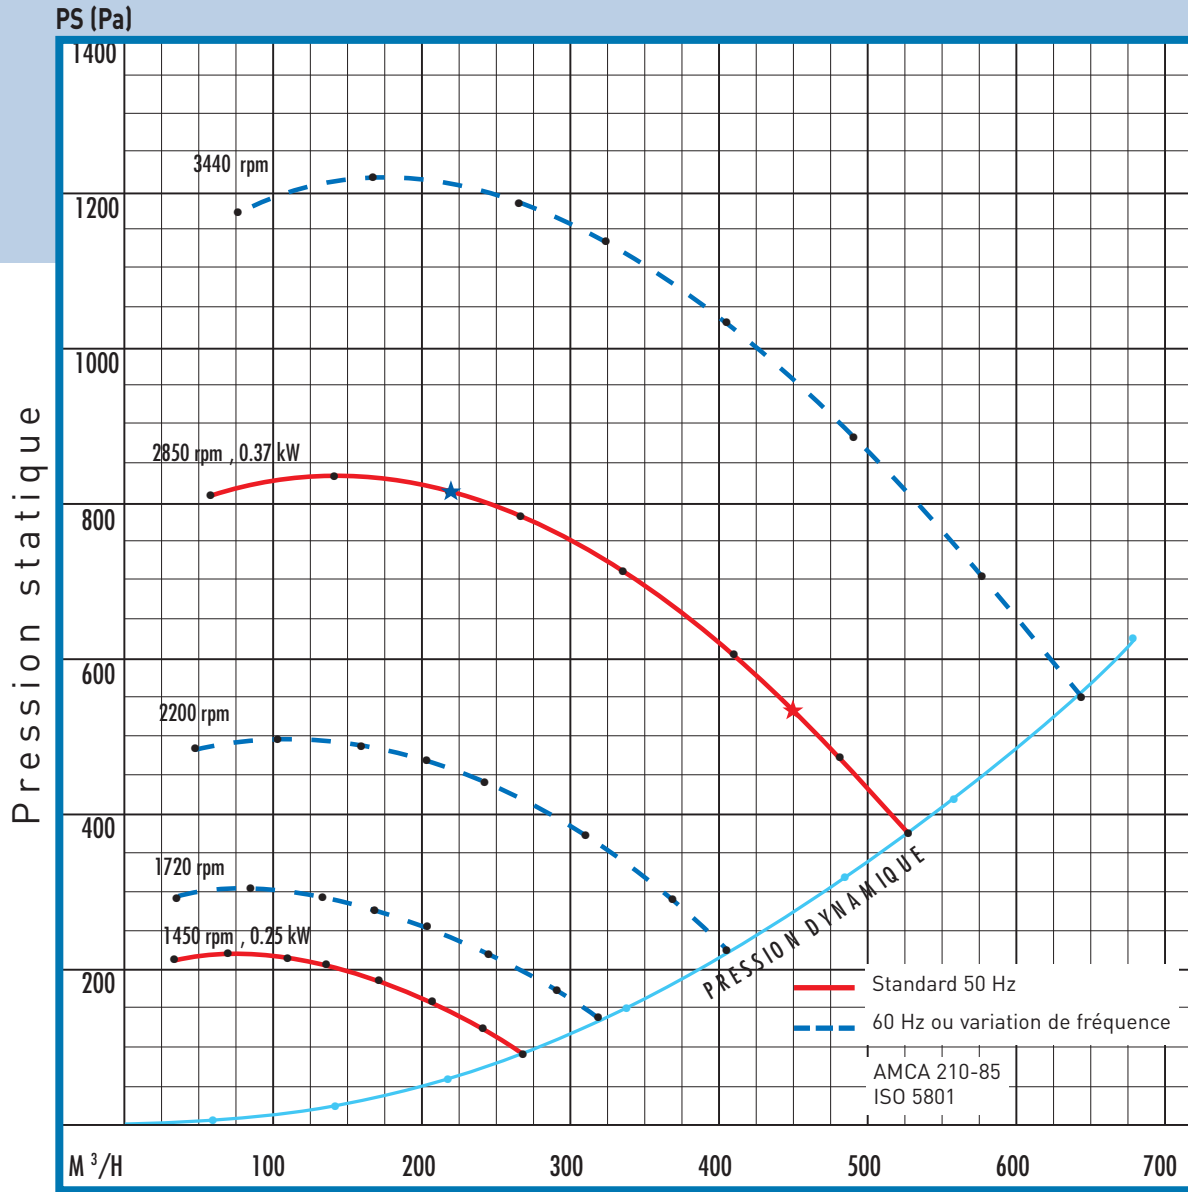

STORM 12

Série STORM

n (T/min) R.P.M.	★ dB(A)	★ dB	dB	dB
1450	69,9	71,7	82	83,9
1720	73,5	75,3	86,9	87,6
2850	84,2	85,8	98,7	98,1
3300	87,4	88,8	101,9	100,9

ISO 13347

Bruit enveloppe et moteur à voisinage rendement maximum

n (T/min) R.P.M.	Global dB	Global dB (A)
1450	60,4	56,8
1720	65,2	61,5
2850	76,8	74
3300	80,5	77,8

UNIQUEMENT POSITION LG

Dimensions (mm) - Chaise métal non fournie (voir accessoires)
Les hauteurs d'axe moteur peuvent changer selon le type de moteur utilisé

A	B	C	Ø D	E	G	H	L	M	N	P	Y	Y ₁	Z	X	X ₁
145	175	163	90	212	130	45	80	72	152	350	180	160	340	240	71

Positions de montage - Vues côté aspiration

LG 0	LG 45	LG 90	LG 135	LG 180	LG 225	LG 270	LG 315