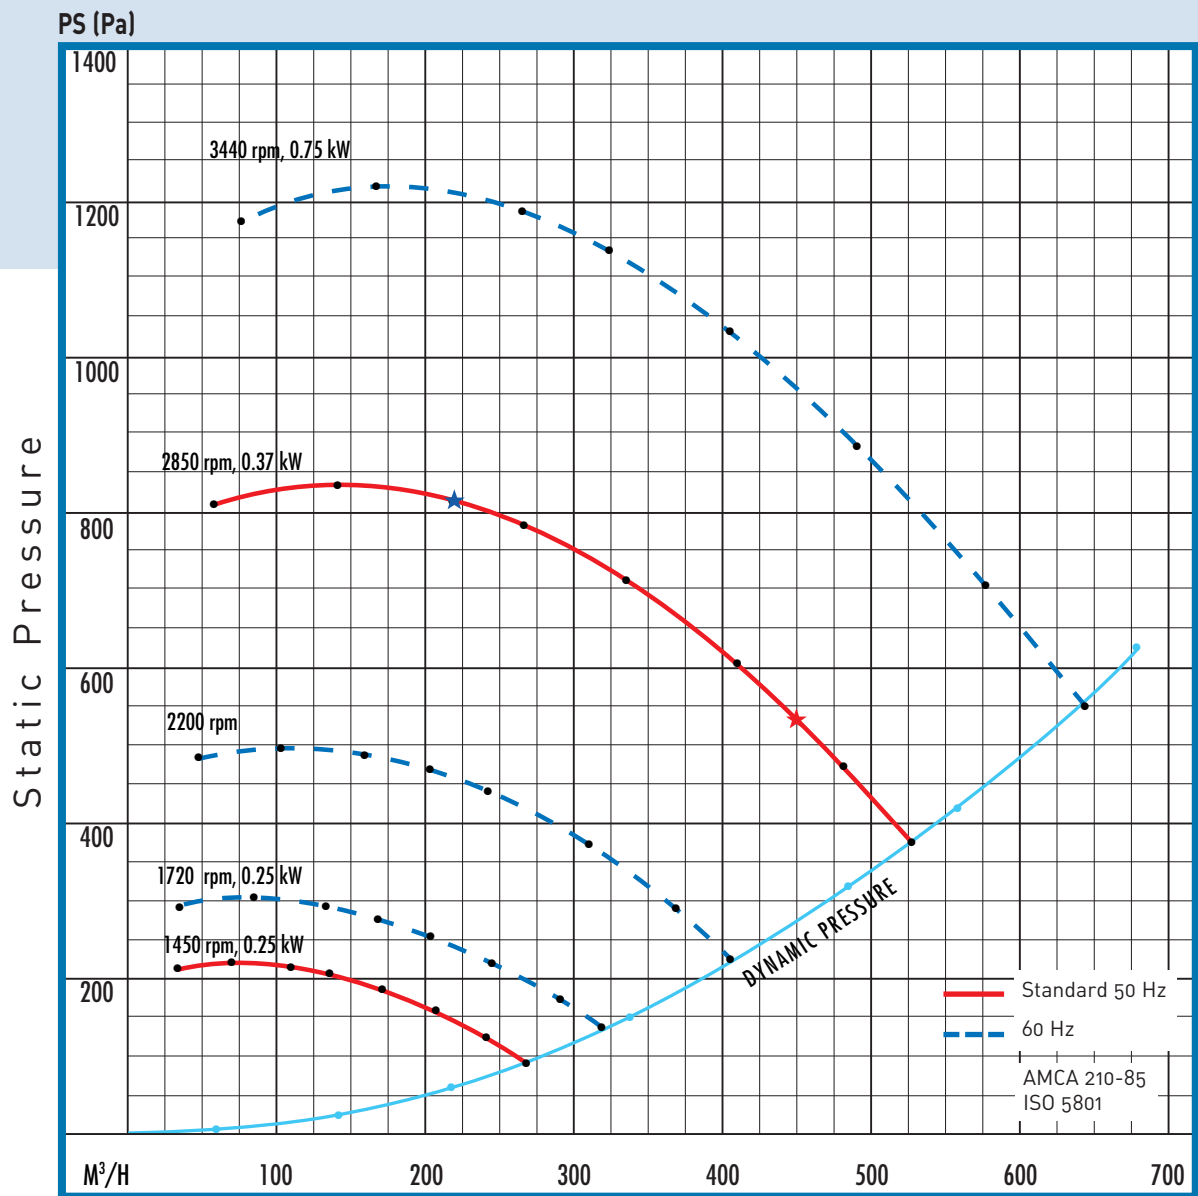

STORM 12

Sound level

Type	RPM	50 Hz	100 Hz	250 Hz	500 Hz	1000 Hz	2500 Hz	5000 Hz	10000 Hz	LW Global dB	LW Global dB(A)
STORM 12	1400/4 poles	79,9	71,9	63,6	66	55,7	47,7	43,3	41,4	83,9	71,7
	2800/2 poles	92,5	88,5	76,4	73	76,4	63,3	62,4	58	98,1	85,8

**Dimensional data (mm). Metal stand does not come standard with fan (see accessories pricing).
Motor frame size may vary upon type of motor used.**

A	B	C	Ø D	E	G	H	L	M	N	P	Y	Y ₁	Z	X	X ₁
145	175	163	90	212	130	45	80	72	152	350	180	160	340	240	71

Handings with IP55 motor type are viewed from inlet side - 45 degree adjustable

LG 0

LG 45

LG 90

LG 135

LG 180

LG 225

LG 270