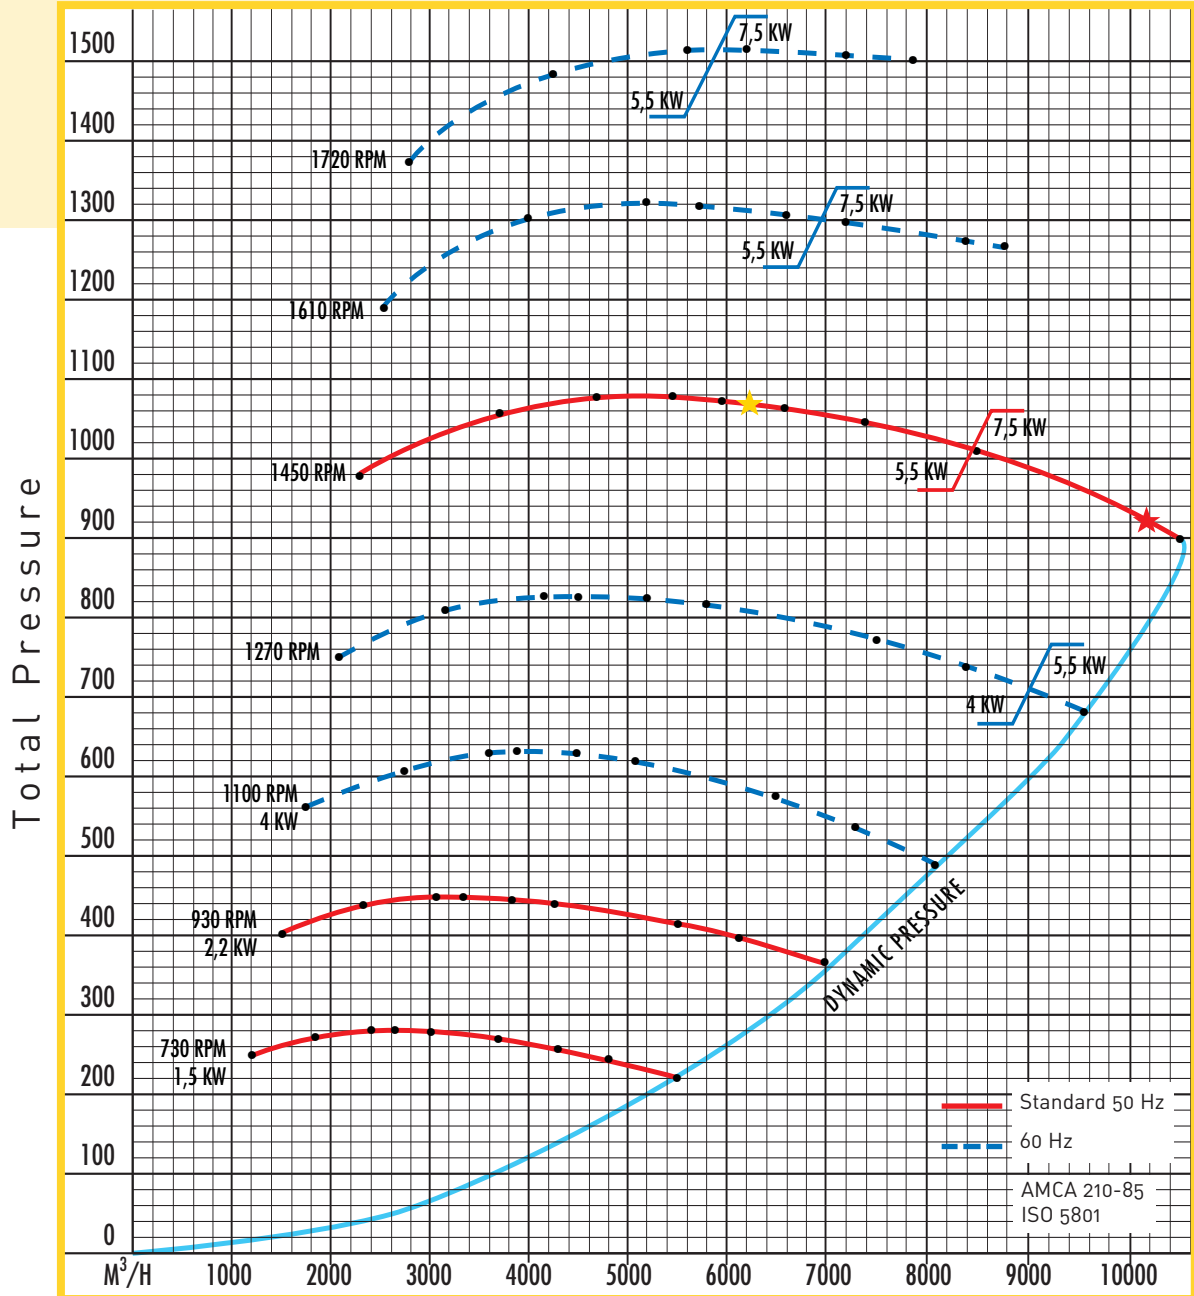

SEAT 35

PT (Pa)

Sound Level

Type	RPM	50 Hz	100 Hz	250 Hz	500 Hz	1000 Hz	2500 Hz	5000 Hz	10000 Hz	LW Global dB
SEAT 35	1450/4 poles	68,1	65,7	68,2	68	67,4	66,7	66,8	50,3	82,4

**Dimensional data (mm) - Metal stand does not come standard with fan (see accessories pricing).
Motor frame size may vary upon type of motor used.**

RPM	A	B	C	Ø D	E	F	G	H	L	M	P	S	Y	Y ₁	Z	X	X ₁	X ₂
930	370	570	450	315	130	170	255	60	150	170	724	334	350	314	600	468	112	580
1450	370	570	450	315	130	170	255	60	150	170	792	402	350	314	600	468	112	580
1450	370	570	450	315	130	170	255	60	150	170	822	432	350	314	600	468	112	580

Handings are viewed from inlet inside — 45 degree adjustable

LG 0

LG 45

LG 90

LG 135

LG 180

LG 225

LG 270

LG 135