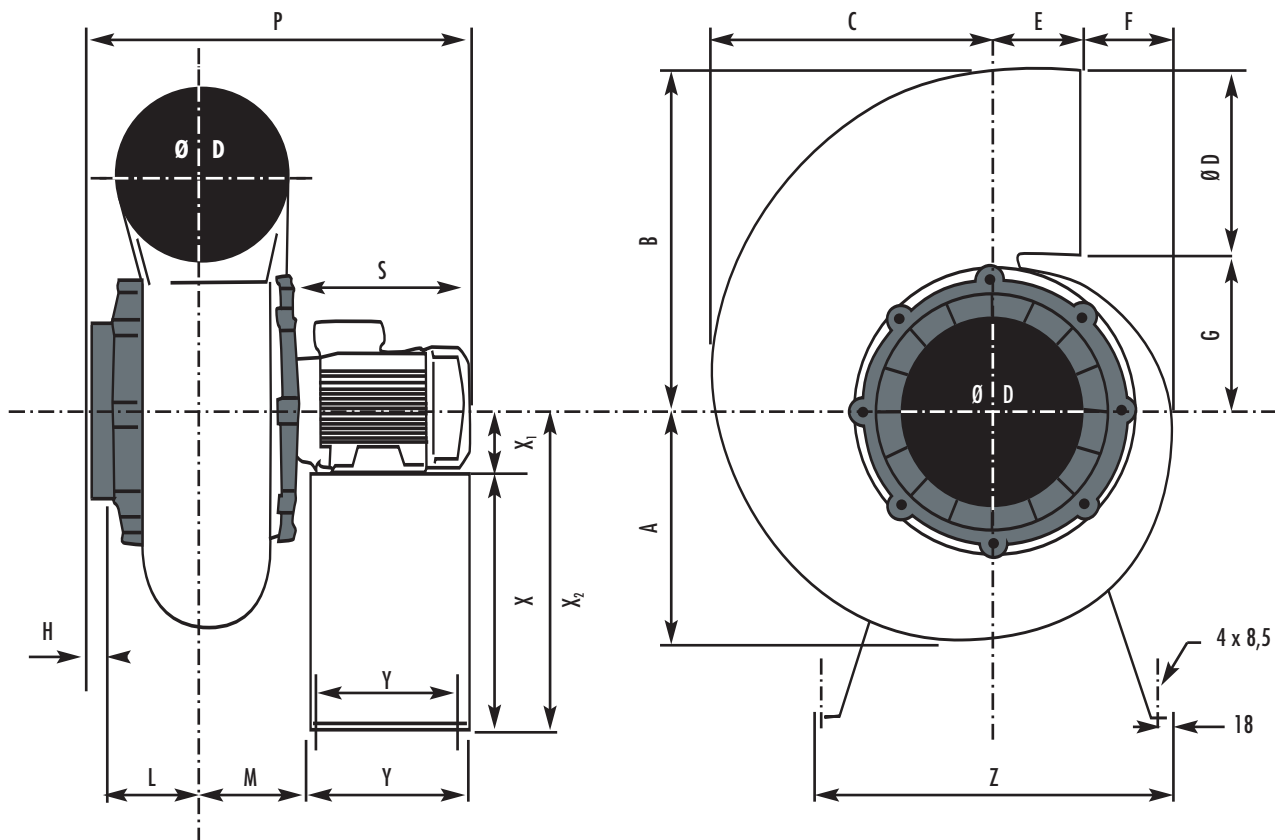

SEAT 35

PT (Pa)

Sound Level

Type	RPM	50 Hz	100 Hz	250 Hz	500 Hz	1000 Hz	2500 Hz	5000 Hz	10000 Hz	LW Global dB
SEAT 35	1450/4 poles	68,1	65,7	68,2	68	67,4	66,7	66,8	50,3	82,4

**Dimensional data (mm) - Metal stand does not come standard with fan (see accessories pricing).
Motor frame size may vary upon type of motor used.**

RPM	A	B	C	Ø D	E	F	G	H	L	M	P	S	Y	Y ₁	Z	X	X ₁	X ₂
930	370	570	450	315	130	170	255	60	150	170	724	334	350	314	600	468	112	580
1450	370	570	450	315	130	170	255	60	150	170	792	402	350	314	600	468	112	580
1450	370	570	450	315	130	170	255	60	150	170	822	432	350	314	600	468	112	580

Handings are viewed from inlet inside — 45 degree adjustable

LG 0

LG 45

LG 90

LG 135

LG 180

LG 225

LG 270