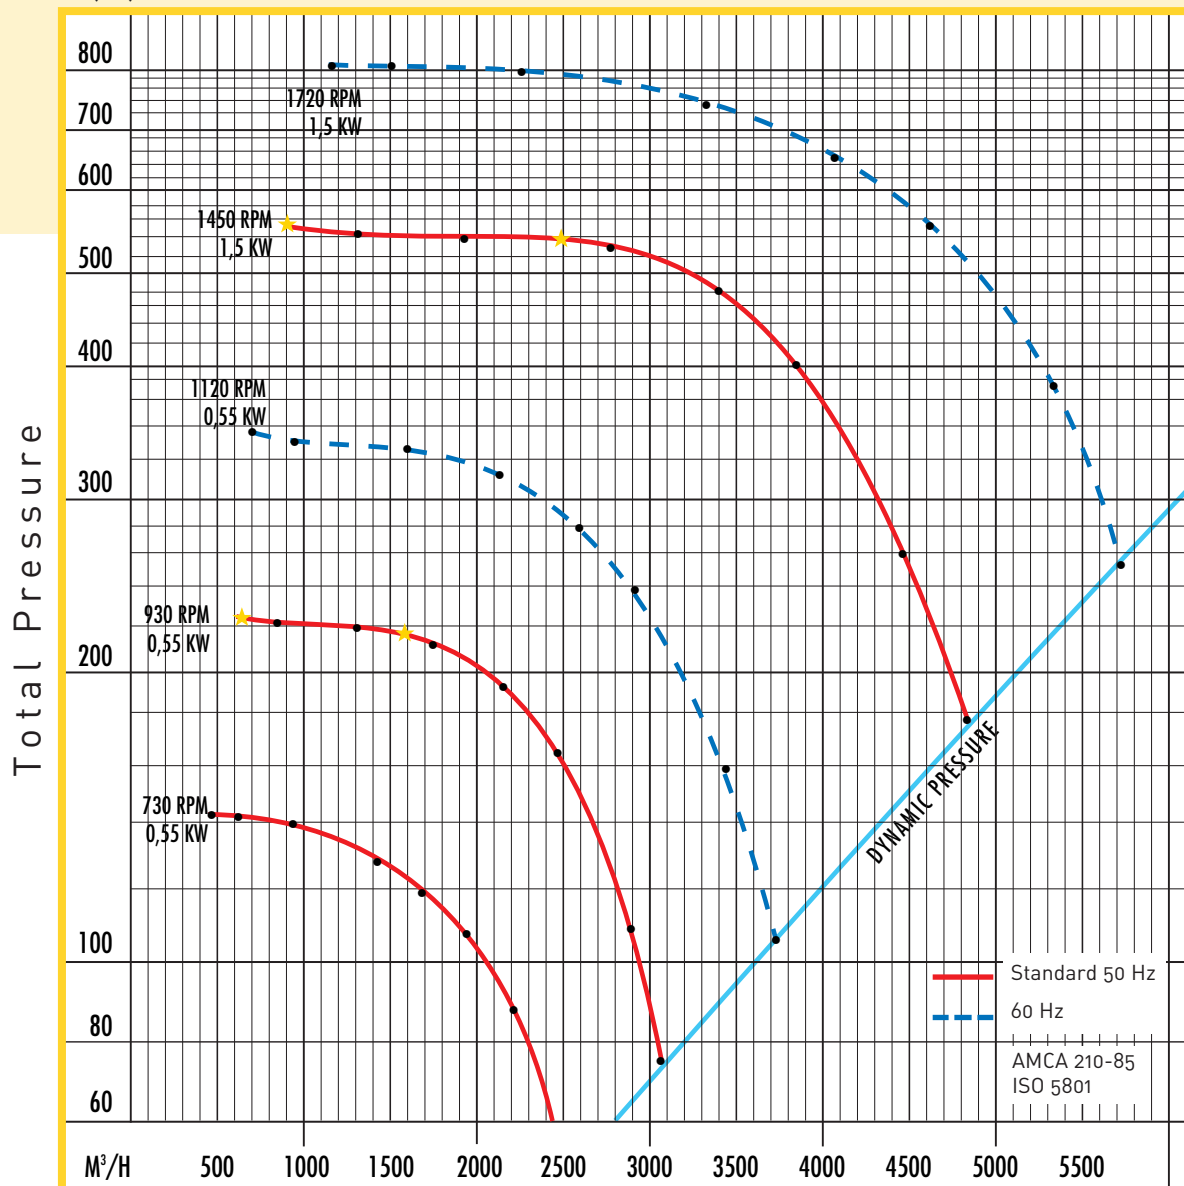

SEAT 30

PT (Pa)

Sound Level

Type	RPM	63 Hz	125 Hz	250 Hz	500 Hz	1000 Hz	2000 Hz	4000 Hz	8000 Hz	LW Global dB(A)
SEAT 30	950/6 poles	58	59	52	48	45	42	37	29	45
	1450/4 poles	68	69	61	56	53	50	47	42	55

**Dimensional data (mm) - Metal stand does not come standard with fan (see accessories pricing).
Motor frame size may vary upon type of motor used.**

RPM	A	B	C	$\emptyset D$	E	F	G	H	L	M	P	Y	Y_1	Z	X	X_1	X_2
930	300	450	373	250	117	112	198	35	110	120	510	240	220	460	370	80	450
1450	300	450	373	250	117	112	198	35	110	120	540	240	220	460	370	90	460

Handings are viewed from inlet side - 45 degree adjustable

LG 0

LG 45

LG 90

LG 135

LG 180

LG 225

LG 270

LG 135

RD 0

RD 45

RD 90

RD 135

RD 180

RD 225

RD 270

RD 135